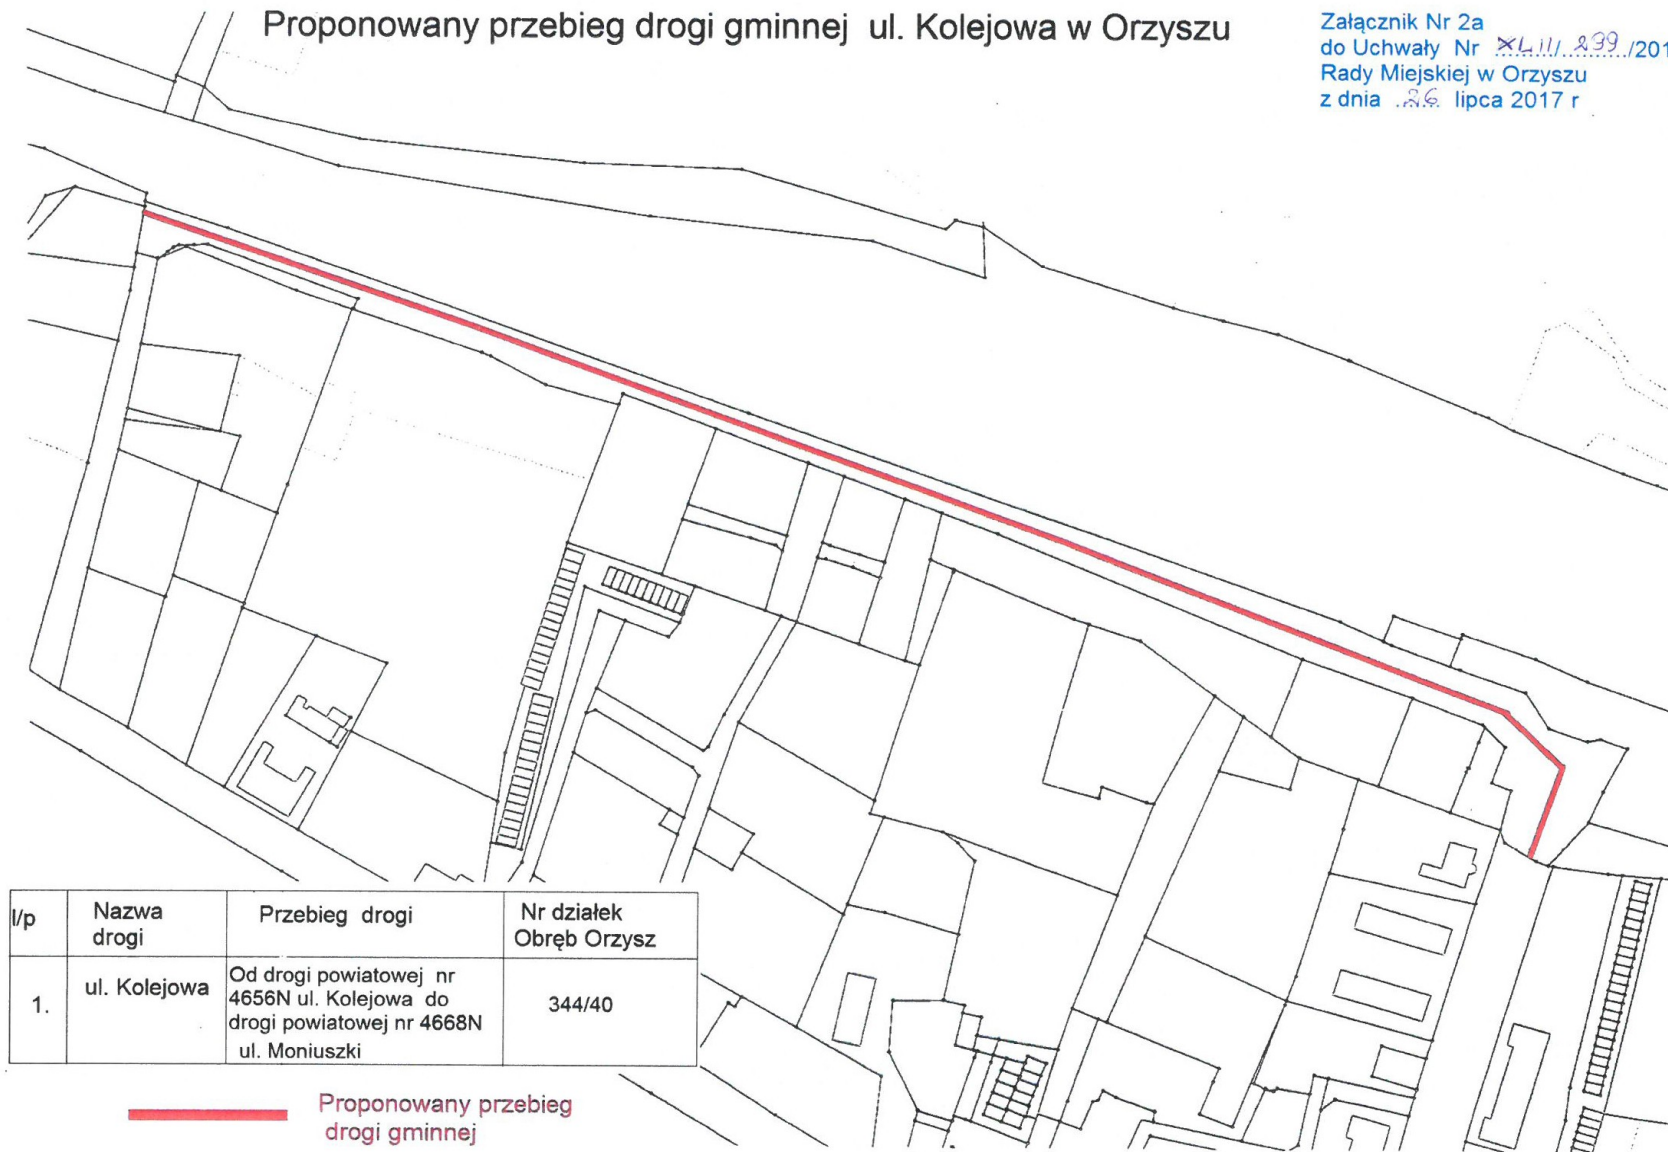

Proponowany przebieg drogi gminnej ul. Kolejowa w Orzyszu

Załącznik Nr 2a
do Uchwały Nr XLIII/239/2017
Rady Miejskiej w Orzyszu
z dnia 26 lipca 2017 r.

l/p	Nazwa drogi	Przebieg drogi	Nr działek Obręb Orzysz
1.	ul. Kolejowa	Od drogi powiatowej nr 4656N ul. Kolejowa do drogi powiatowej nr 4668N ul. Moniuszki	344/40