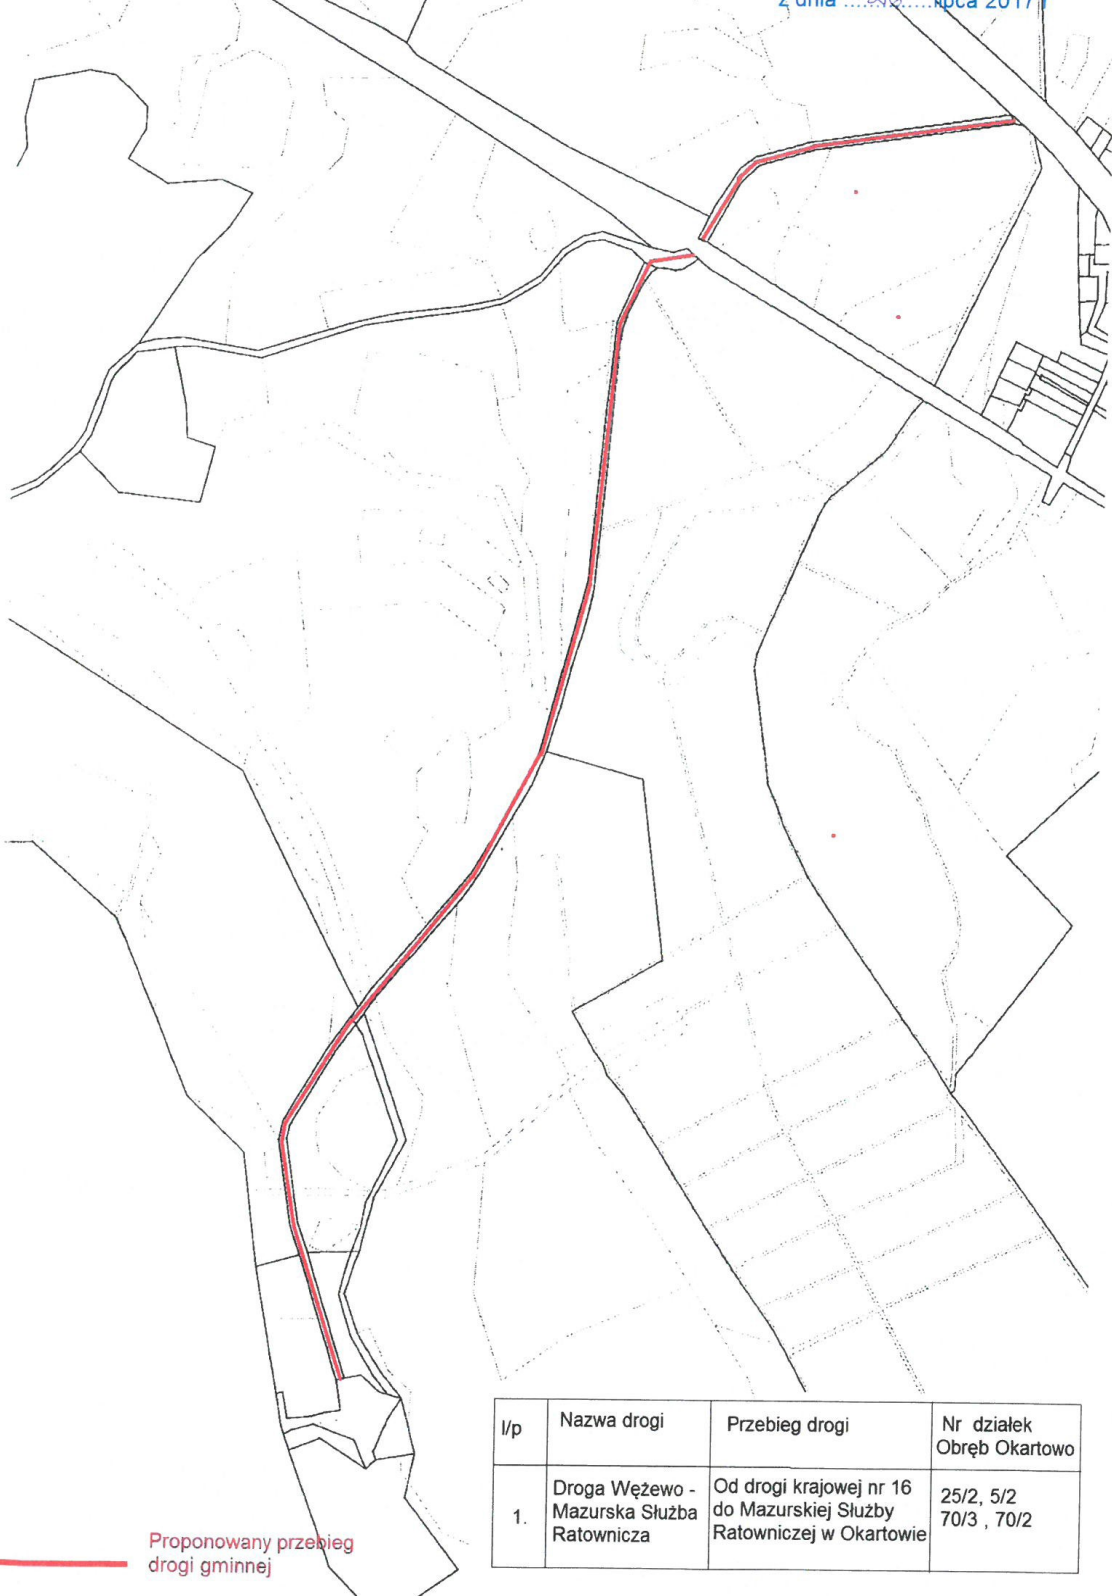

Przewodniczący Rady

Adam Myka

Załącznik do Uchwały Nr XLII/299/17
Rady Miejskiej w Orzyszu
z dnia 26 lipca 2017 r.

L/P	Nazwa drogi	Przebieg drogi	Długość Drogi	Numery działek
1.	Ul. Kolejowa	Od drogi powiatowej Nr 4656N (ul. Kolejowa) do drogi powiatowej Nr 4668N (ul. Moniuszki)	0,550 km	344/40 Obręb Orzysz
2.	Wężewo - WOPR	Od drogi krajowej Nr 16 do Mazurskiej Służby Ratowniczej w Okartowie	1,700 km	25/2 , część 5/2 , 70/2 , 70/3 Obręb Okartowo

Przebieg drogi gminnej Wężewo- Stacja
Ratownictwa Wodnego w Okartowie

Załącznik nr 2
do Uchwały Nr XLII/299/2017
Rady Miejskiej w Orzyszu
z dnia 26 lipca 2017 r.

l/p	Nazwa drogi	Przebieg drogi	Nr działek Obręb Okartowo
1.	Droga Wężewo - Mazurska Służba Ratownicza	Od drogi krajowej nr 16 do Mazurskiej Służby Ratowniczej w Okartowie	25/2, 5/2 70/3, 70/2